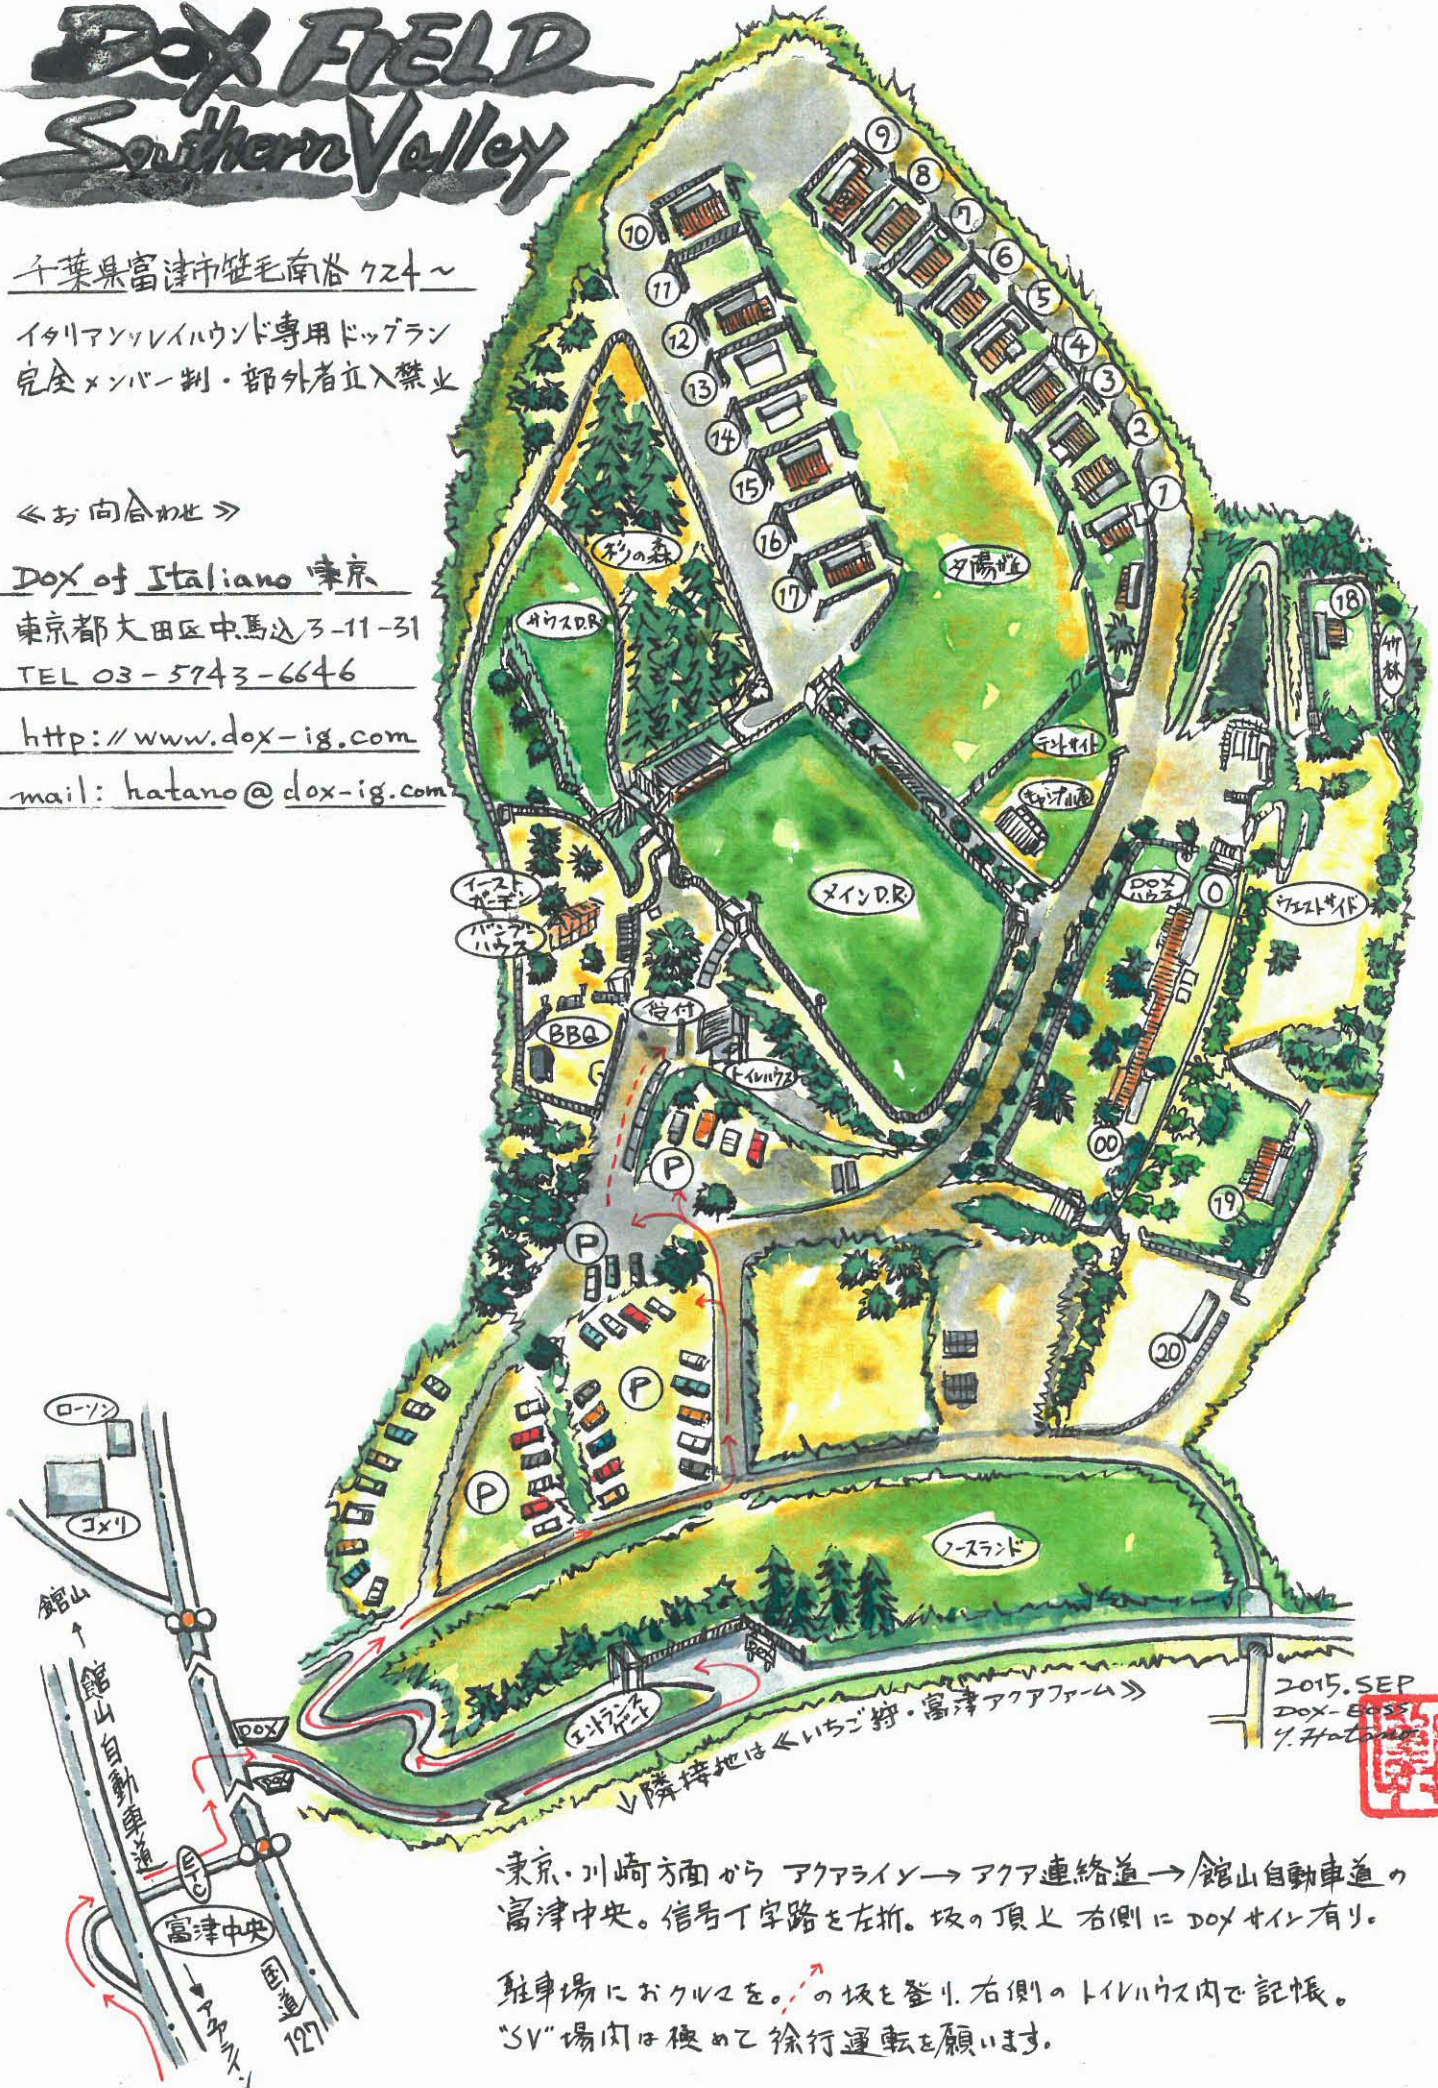

# DOX FIELD Southern Valley

千葉県富津市銚毛南谷 724 ~

イタリアンソレイハウンド専用ドッグラン  
完全メンバー制・部外者立入禁止

《お向合わせ》

DOX of Italiano 東京

東京都大田区中馬込 3-11-31

TEL 03-5743-6646

<http://www.dox-ig.com>

mail: [hatano@dox-ig.com](mailto:hatano@dox-ig.com)

2015. SEP  
DOX-ESS  
Y. Hatano

東京・川崎方面から アクアライノ → アクア連絡道 → 館山自動車道の  
富津中央。信号T字路を左折。坂の頂上 右側に DOX サイト有り。

駐車場におクルマを。の坂を登り、右側のソレイハウンド内で記帳。  
"SV"場内は極めて徐行運転を願います。