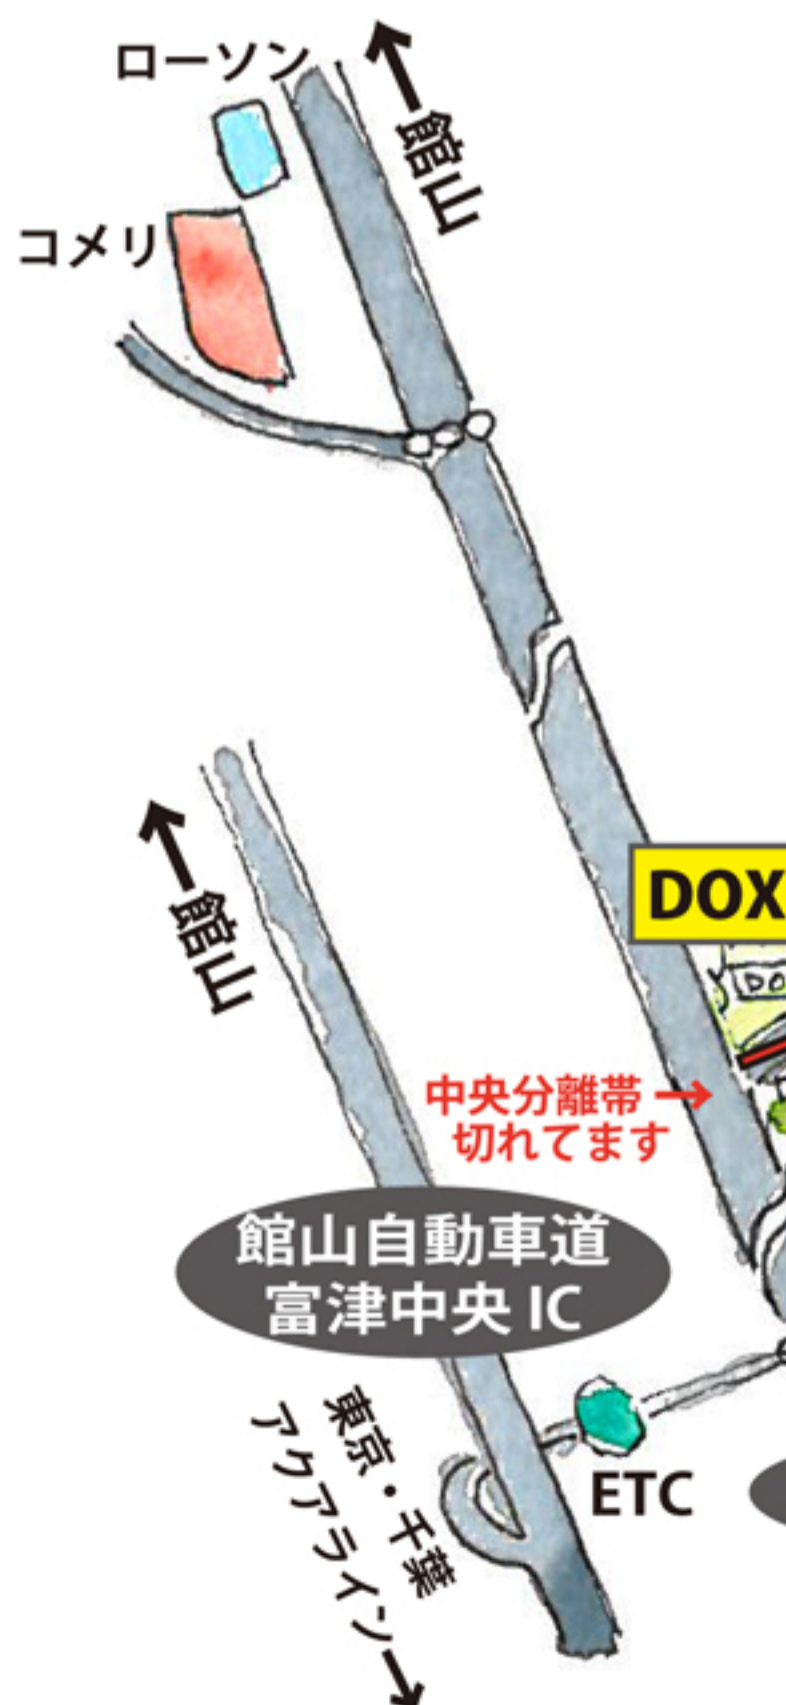

DOX Field "Southern Valley"

《イタグレの集い》へお越しの際は、**受付** で受付をお願いします。
 おクルマを **P-T** へ止められた方は、メインドッグランの外周を
 左に回って受付をお済ませください。

★ノーリードは、メインドッグラン・サウスドッグラン・イーストガーデンのみ。
 駐車場やその他の場所では必ずリードを付けてください。

8:30 am 受付開始。 11:00 am 集合写真。 1:00 pm 徒競走開始。

みなと
 《ナビ検索》ローソン富津湊店
 千葉県富津市湊 1238-1

館山自動車道・富津中央 IC を下り、最初の T 字路信号を左折。
 国道 127 を約 1 km。登り坂の頂上の信号のない交差点を右折。(DOX 看板に注意)
 坂を下り、ローソンとコメリの信号が見えたら行き過ぎ。駐車場を使って U ターン。

DOX-BOSS 波田野 携帯：090-5411-8112